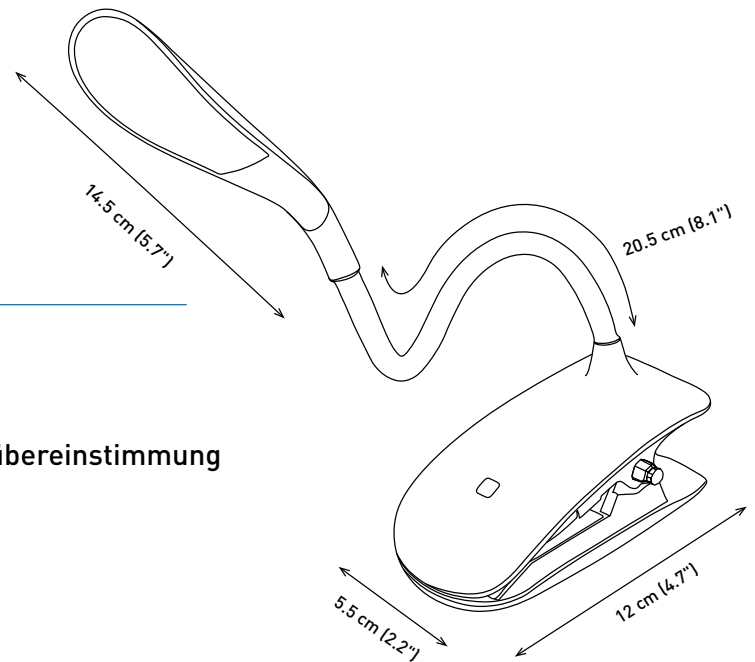

Smart Clip-on^{TM}

WIEDERAUFLADBARE LEUCHE

EN1380

HAUPTMERKMALE

- Leicht und tragbar
- Wiederaufladbar bis zu 4 Stunden Licht
- Helle Tageslicht-LEDs sorgen für eine echte Farbübereinstimmung
- Interner Akku (im Lieferumfang enthalten)
- USB-kompatibel
- 3 Helligkeitsstufen

TECHNISCHE ANGABEN

Produktinformationen

Gewicht	0,13 kg
Farbe	Weiß
Kabellänge	1 m

Lichtleistung

Leuchtmittel	LED
Lumen	85
Lux bei 30 cm	400
Farbtemperatur	6 000 K
Farbwiedergabeindex	80+
Energieverbrauch	1,8W

Verpackungsinformationen

Höhe	22 cm
Breite	12 cm
Tiefe	6 cm
Gewicht verpackt	0,21 kg
Menge pro Umkarton	24